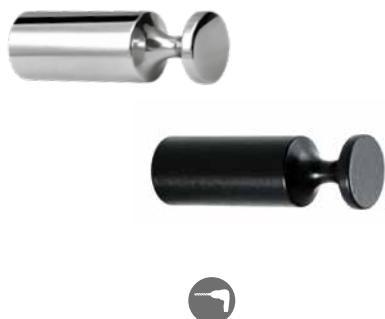

NEREZOVÉ KOUPELNOVÉ DOPLŇKY

STAINLESS STEEL
BATHROOM
ACCESSORIES

NEREZOVÝ HÁČEK

STAINLESS STEEL HANGER

SLZN 68 | 95680 | POVRCH LESKLÝ | POLISHED

SLZN 68N | 95681 | POVRCH ČERNÝ MATNÝ | BLACK MATT

45 x 16 x 16 mm

NEREZOVÝ DVOJITÝ HÁČEK

STAINLESS STEEL HANGER WITH TWO HOOKS

SLZD 01 | 62010 | POVRCH LESKLÝ | POLISHED

SLZD 01N | 62011 | POVRCH ČERNÝ MATNÝ | BLACK MATT

60 x 60 x 52 mm

NEREZOVÝ HÁČEK

STAINLESS STEEL HANGER

SLZD 02 | 62020 | POVRCH LESKLÝ | POLISHED

SLZD 02N | 62021 | POVRCH ČERNÝ MATNÝ | BLACK MATT

60 x 50 x 52 mm

NEREZOVÝ HÁČEK

STAINLESS STEEL HANGER

SLZD 03 | 62030 | POVRCH LESKLÝ | POLISHED

SLZD 03N | 62031 | POVRCH ČERNÝ MATNÝ | BLACK MATT

55 x 55 x 52 mm

NEREZOVÝ DVOJITÝ HÁČEK

STAINLESS STEEL HANGER WITH TWO HOOKS

SLZD 04 | 62040 | POVRCH LESKLÝ | POLISHED

SLZD 04N | 62041 | POVRCH ČERNÝ MATNÝ | BLACK MATT

85 x 55 x 55 mm

NEREZOVÝ DRŽÁK RUČNÍKŮ