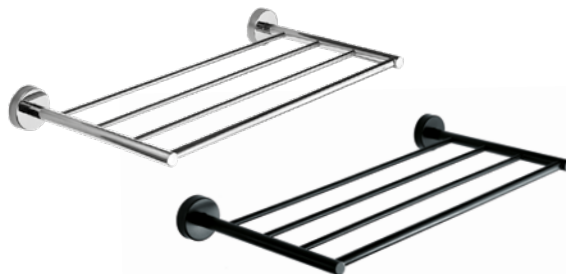

SLZD 34N | 62341 | POVRCH ČERNÝ MATNÝ | BLACK MATT

500 x 250 x 55 mm

NEREZOVÁ POLIČKA NA RUČNÍKY

STAINLESS STEEL TOWEL RACK

SLZD 35 | 62350 | POVRCH LESKLÝ | POLISHED

SLZD 35N | 62351 | POVRCH ČERNÝ MATNÝ | BLACK MATT

600 x 250 x 55 mm

NEREZOVÁ POLIČKA NA RUČNÍKY S HRAZDOU

STAINLESS STEEL TOWEL RACK WITH RAIL

SLZD 36 | 62360 | POVRCH LESKLÝ | POLISHED

SLZD 36N | 62361 | POVRCH ČERNÝ MATNÝ | BLACK MATT

500 x 250 x 100 mm