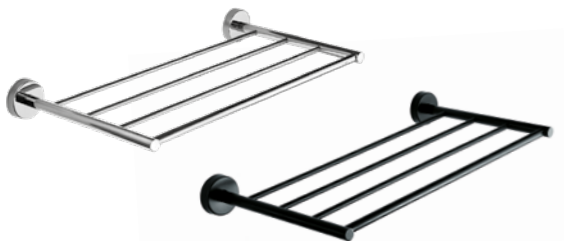

NEREZOVÁ POLIČKA NA RUČNÍKY

STAINLESS STEEL TOWEL RACK

SLZD 34 | 62340 | POVRCH LESKLÝ | POLISHED

SLZD 34N | 62341 | POVRCH ČERNÝ MATNÝ | BLACK MATT

500 x 250 x 55 mm